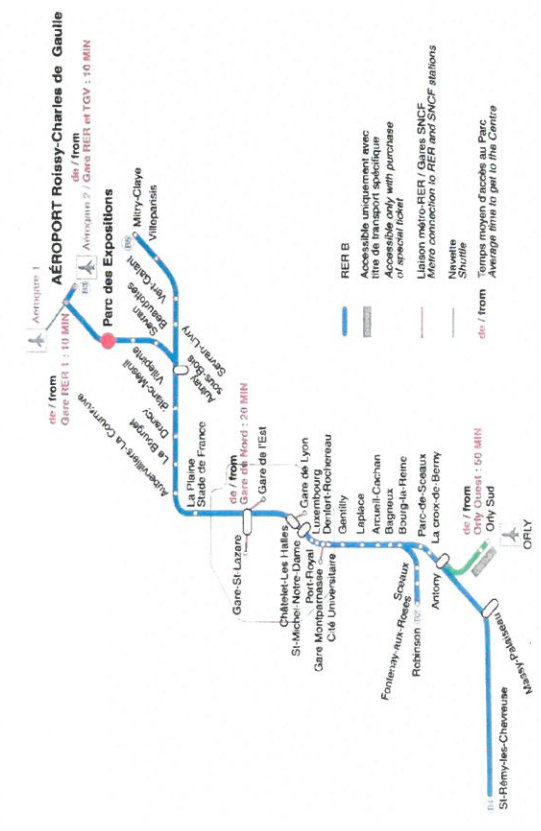

# Parc des Expositions de Villepinte ACCES CANDIDATS

Parc des Expositions de Paris-Nord Villepinte – Hall 1  
93420 VILLEPINTÉ

⇨ Moyens d'accès :

- En RER : Ligne B Direction Charles de Gaulle Aéroport  
Station « Parc des Expositions », arrêter dans le site puis suivre fléchage vers le hall
- En Bus : Ligne N°350 Départ des gares du Nord et de l'Est  
Station « Parc des Expositions » puis suivre fléchage vers le hall

En Voiture : Depuis Paris, prendre l'autoroute A1 à la Porte de la Chapelle ou l'autoroute A3 de la Porte de Bagnollet en direction de Lille et rejoindre la A104 en direction de Soissons puis suivre les panneaux indicateurs « Parc des Expositions », utiliser la sortie n°1 « **Accès EXPOSANTS - LIVRAISONS** », **Prendre « Entrée Exposants – Livraisons » puis suivre Parking P1**

## Accès par RER

### Gare RER